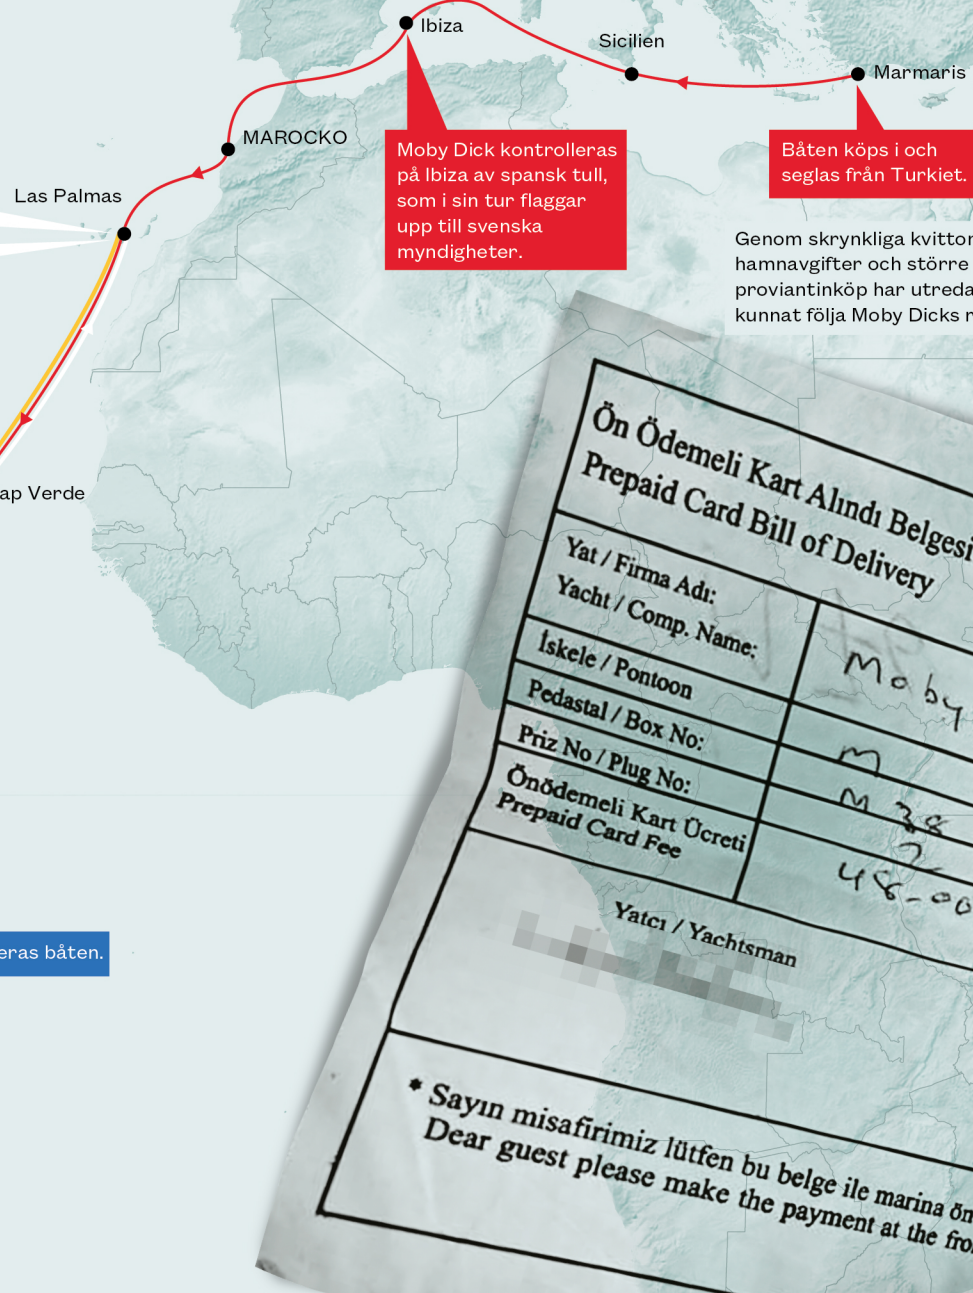

100 sjömil utanför Kanarieöarna lastas narkotikan över från Moby Dick till spanska fiskebåtar.

Resan är slutförd. Pengar bankas. Men oenighet om betalningen uppstår.

På Kap Verde bunkras mat, mediciner, vatten och bränsle.

Moby Dick seglas slutligen till Natal och därifrån flyger kaptenen Erik tillbaka till Europa.

Efter lång väntan som beror på oväntade tillslag av brasiliansk polis, lastas Moby Dick med 300 kilo kokain.

- Ettapp 1 —
- Ettapp 2 —
- Ettapp 3 —
- Ettapp 4 —

Moby Dick kontrolleras på Ibiza av spansk tull, som i sin tur flaggar upp till svenska myndigheter.

Båten köps i och seglas från Turkiet.

Genom skrynkliga kvitton på hamnavgifter och större proviantinköp har utredarna kunnat följa Moby Dicks resa.